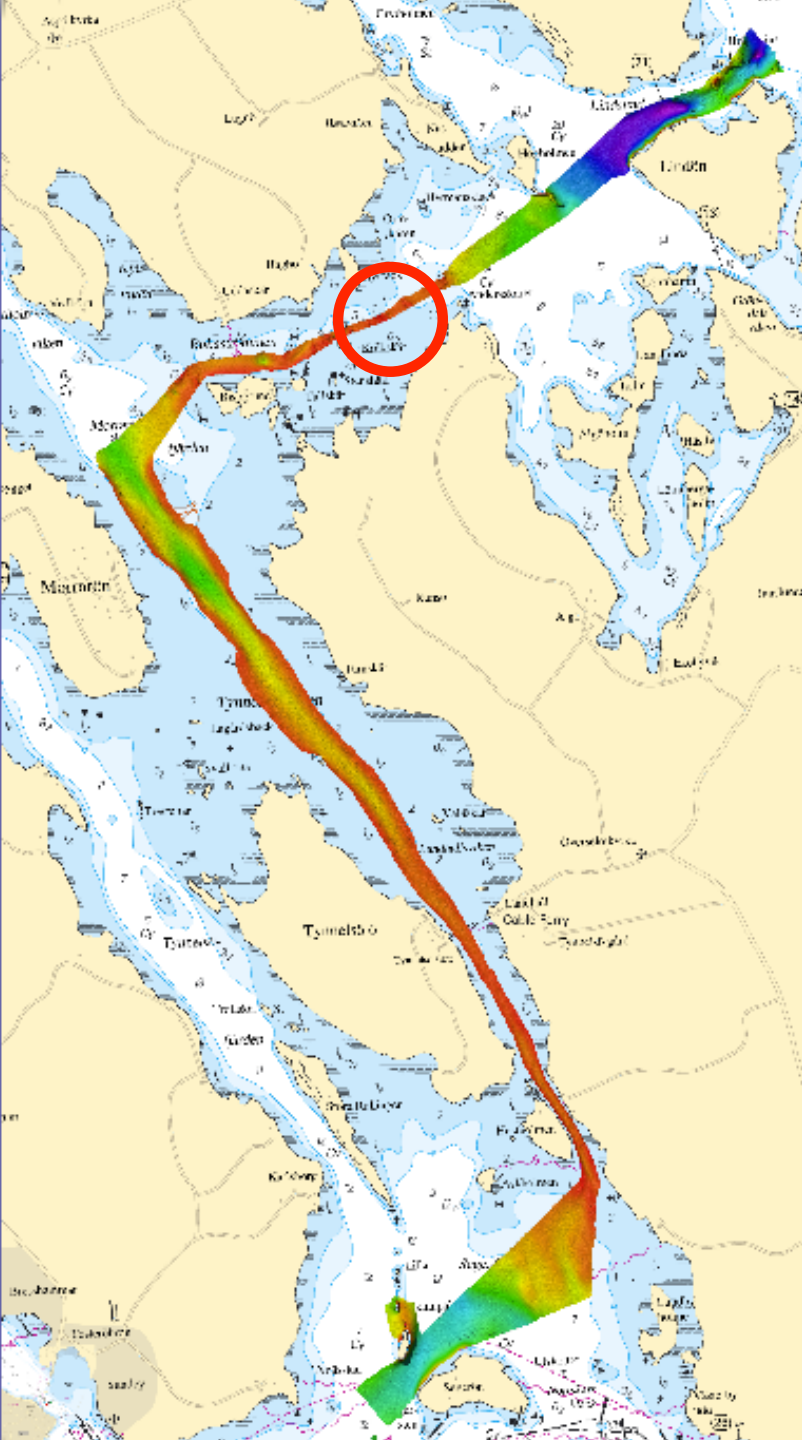

Mälaren

# Ny sjömätning 2018

multibeamlod - 512  
strålar

100 % bottentäckning

djupen positioneras  
inom några cm

mätningar enligt en internationell standard

Grundare än 2.20

Vid Nystack finns fyra sjömärken  
- sjökortet kan redovisa två