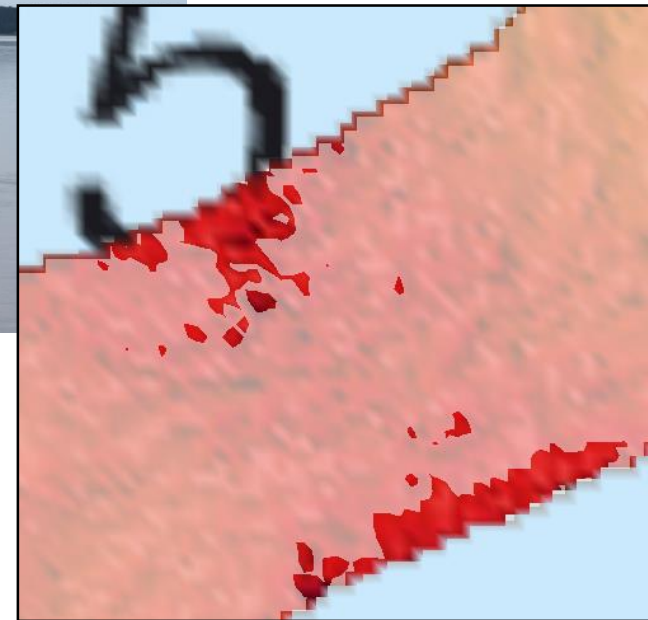

# Ny sjömätning 2018

multibeamlod - 512  
strålar

100 % bottentäckning

djupen positioneras  
inom några cm

mätningar enligt en internationell standard

Grundare än 2.20

Vid Nystack finns fyra sjömärken  
- sjökortet kan redovisa två