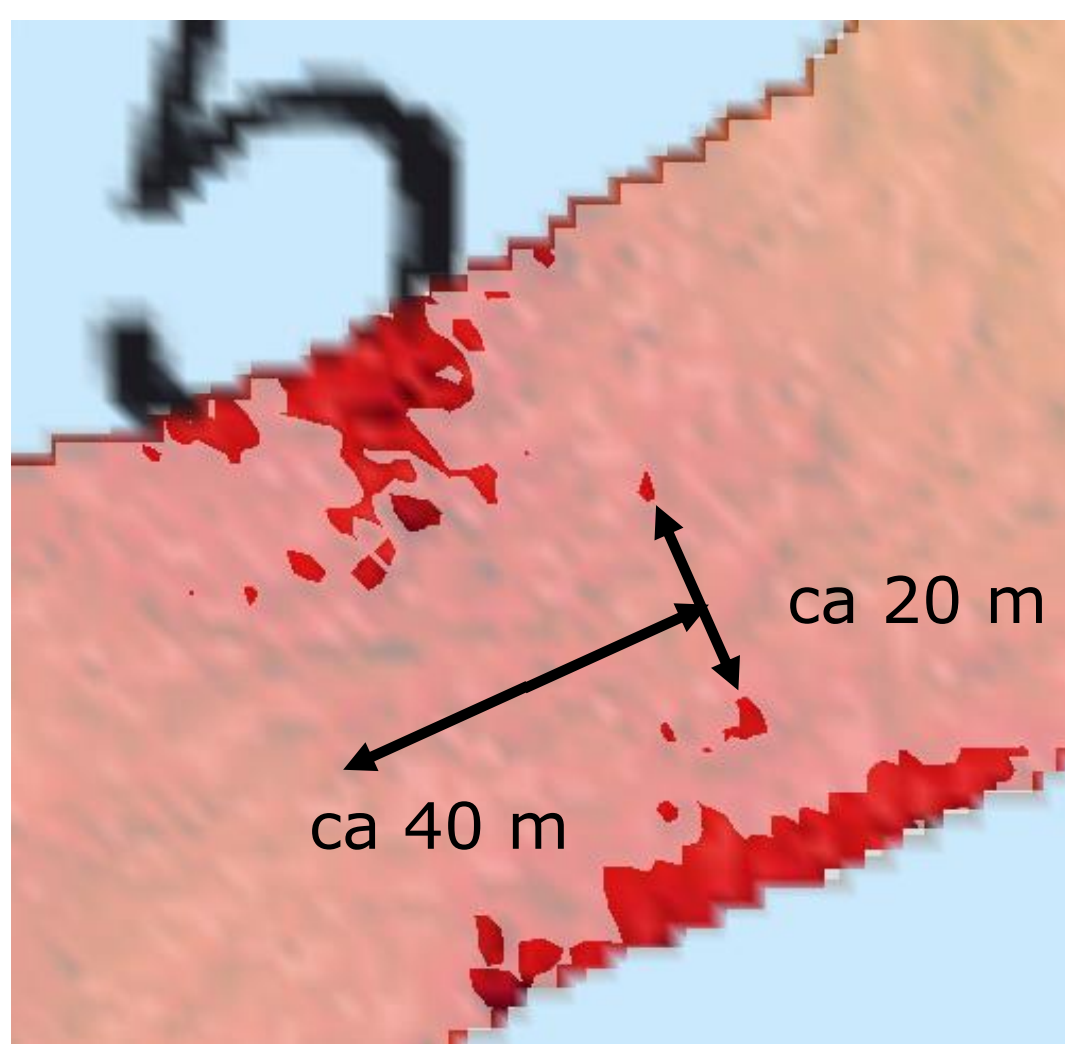

# Ny sjömätning 2018

multibeamlod - 512  
strålar

100 % bottentäckning

djupen positioneras  
inom några cm

mätningar enligt en internationell standard

Grundare än 2.20

Vid Nystack finns fyra sjömärken  
- sjökortet kan redovisa två