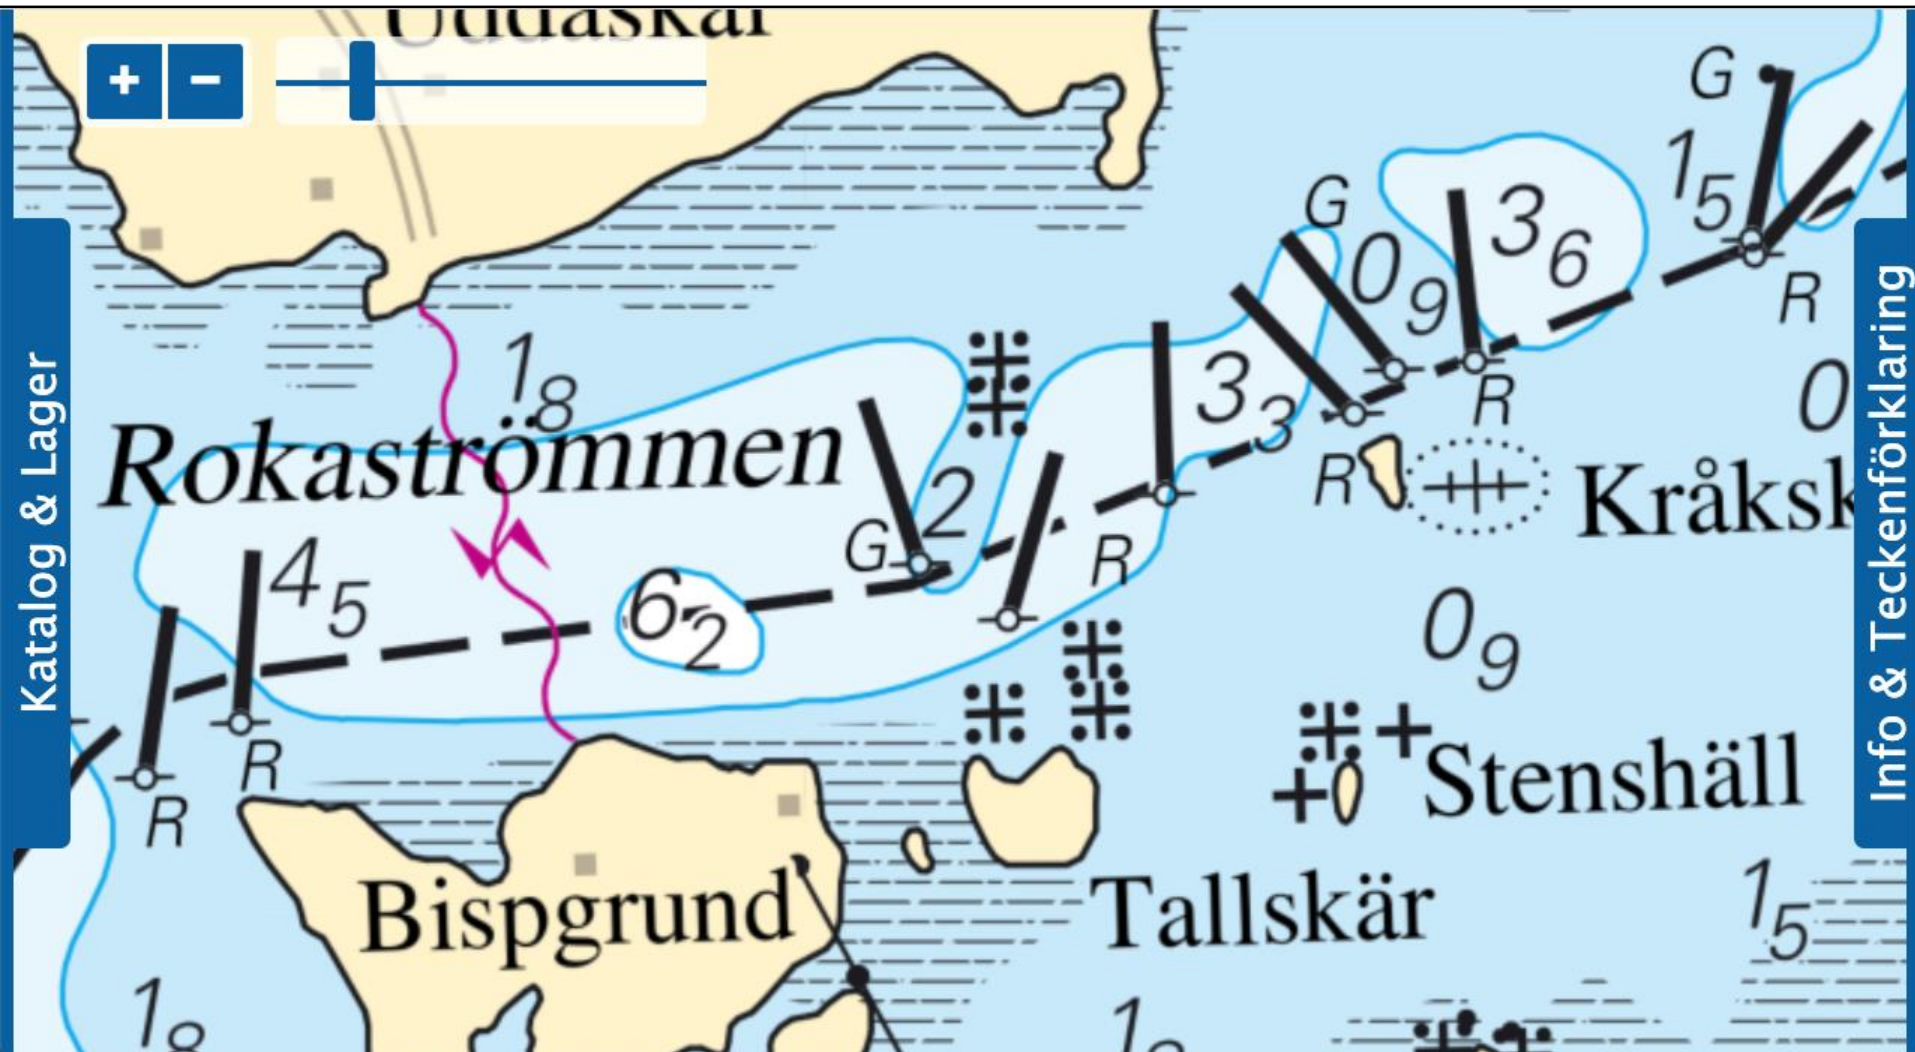

Prickarna på rätt ställe i sjökortet - men i den gamla djupdatan