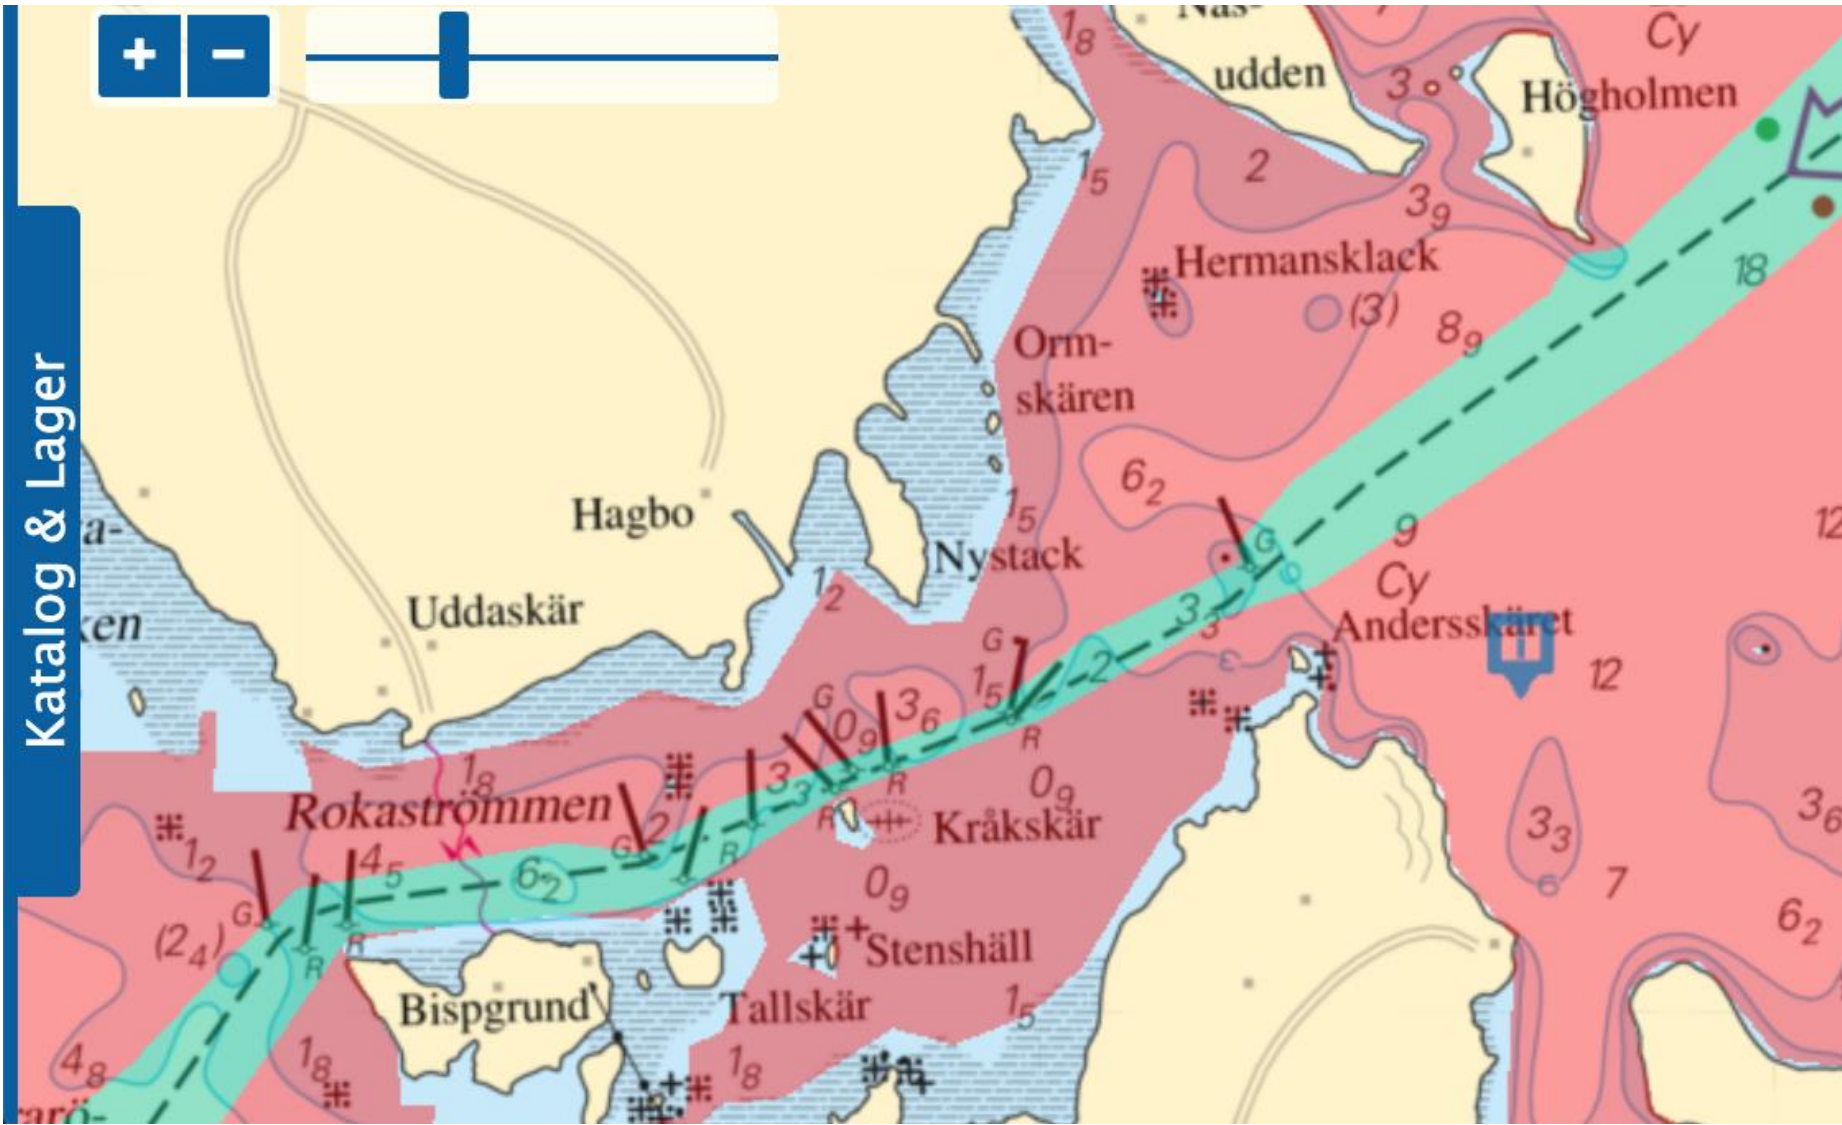

# Ny sjömätning 2018

multibeamlod - 512  
strålar

100 % bottentäckning

djupen positioneras  
inom några cm

mätningar enligt en internationell standard

Grundare än 2.20

Vid Nystack finns fyra sjömärken  
- sjökortet kan redovisa två

Grundare än 2.20

För att se leden:

Skriv i en sökmotor: **Kartvisare Fyren**

Katalog & Lager

Katalog & Lager